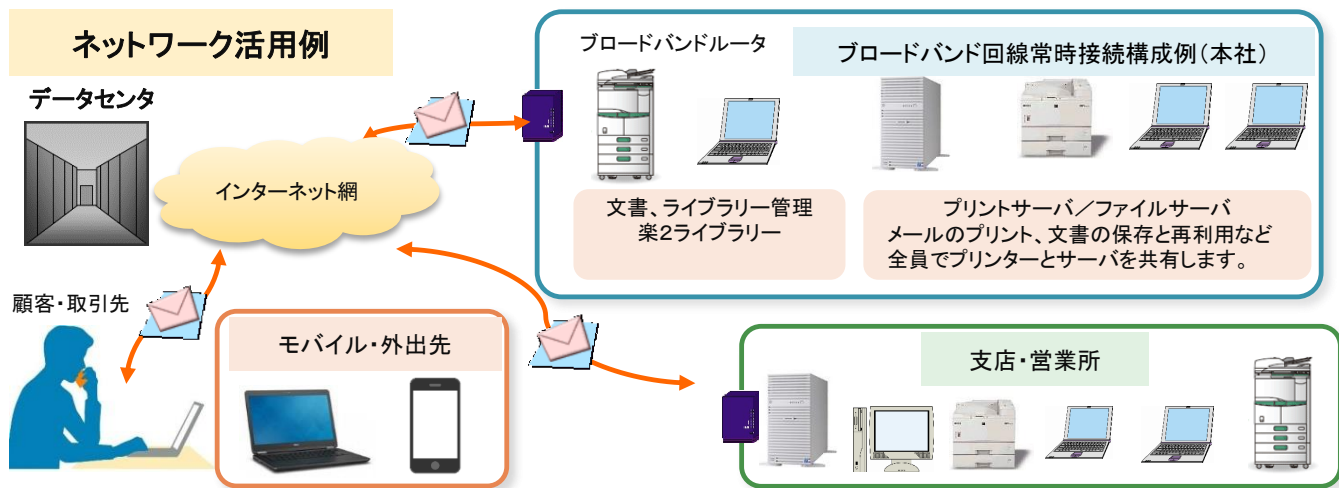

●エントリープランはメールとホームページが快適に運用可能な十分な機能を個人事業者、SOHO、小規模～中規模事業者様向けにお手軽な価格帯でご提供するプランです。

エントリープランは、メールやホームページを手軽に始められるサービスで、ITに詳しいスタッフがおられない組織でもお手軽に運用できます。

独自ドメイン・メール&Web エントリープラン

ネットワーク活用例

メール、ホームページ用途のサーバはクラウド型のアウトソーシング方式となっており、自社にセキュリティやインターネット技術専門要員の確保と養成の必要がありません。最少のIT投資で最大限のIT環境が活用できます。