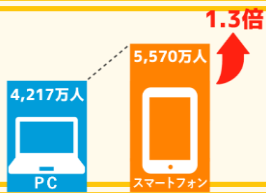

## 御社のホームページやネット通販サイトの スマホ対応はお済みでしょうか？

インターネットはスマートフォン中心の時代へ！

PC画面の縮小  
サイズで表示

見づらい...

スマホ画面に  
最適化

どんな端末でも  
大きく見えます

スマホ対応サイト

スマートフォンからのネット利用者は**PCの1.3倍** (\*)

スマートフォン未対応のホームページやネット通販サイトは  
Google検索エンジンの検索順位が落ちるので、スマホ対応は必須です!!

# ホームページ制作・更新パックの制作・運用保守料金

税別表示 ( )は税込表示

		エントリー	スタンダード	ビジネス
ホームページのタイプ		企業やお店の信頼と特徴を広く訴求したい方	集客、営業効率アップをはかりたい方	本格的で動的なホームページに作り替えたい方
モバイルフレンドリーのレスポンスウェブデザイン		標準10ページまで トップページはイージーオーダーで制作	標準15ページまで トップページはオリジナルデザインで制作	標準20ページまで トップページから各ページまでオリジナルデザインで制作
初期設定料金		30,000円(32,400円)	30,000円(32,400円)	30,000円(32,400円)
制作料金		250,000円(270,000円)～	500,000円(540,000円)～	800,000円(864,000円)～
基本運用料金 使用料金	月額	15,000円(16,200円)～	18,000円(19,440円)～	20,000円(21,600円)～
設定ページ枚数を超えた場合の1ページごとの制作料金		25,000円(27,000円)～	25,000円(27,000円)～	25,000円(27,000円)～
設定ページ枚数を超えた場合の1ページごとの使用料金	月額	1,000円(1,080円)～	1,000円(1,080円)～	1,000円(1,080円)～
	合計	16,000円(17,280円)～	19,000円(20,520円)～	21,000円(22,680円)～
インデックス項目例 お客様の業種、業態により異なります。お客様のご要望に沿った内容になります。		トップページ 新着情報、業務内容、サービス案内、商品案内、採用情報、資格広報、環境への取組、実績、資料請求、お問合せほか	トップページ 標準項目 +IR情報など拡張項目は任意	トップページはスライドを使用した動的な表現をします。 各ページも必要に応じて動的な表現で訴求します。